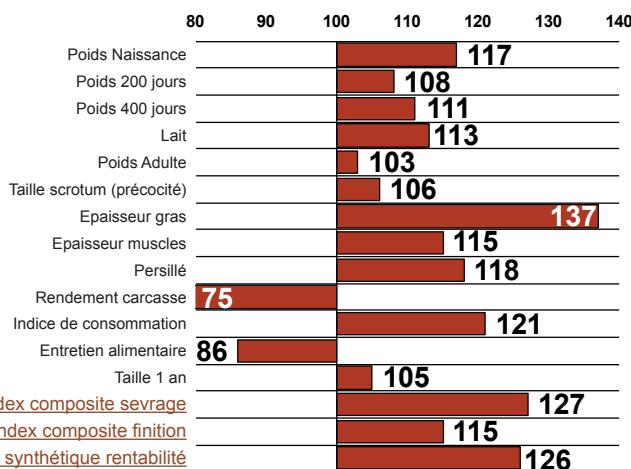

Destination des IAP sur laitières

Effectif d'IA : 1506

Destination des IAP sur allaitantes

Effectif d'IA : 322

Point sur les embryons Stabiliser

Depuis les premiers transferts d'embryons Stabiliser au début de l'année 2018, plus de 250 embryons ont été posés sur des troupeaux français (majoritairement allaitants), dont une majorité en embryons sexés. Par ailleurs, 350 embryons ont été produits en France sur la même période à partir des 17 génisses importées du Royaume-Unis.

MOVIE NEXT Pp

UK142911503362

NEMESIS x LOUIE

Né le 11/03/2016

Rouge

SC 50%

Sexée
Femelle
32€HT

Sexée
Mâle
29€HT

Dose
Conv.
9€HT

MOVIE NEXT transmet des caractères équilibrés pour une très bonne rentabilité, à travers la croissance, le persillé et l'efficacité alimentaire, tout en garantissant une très bonne facilité de naissance.