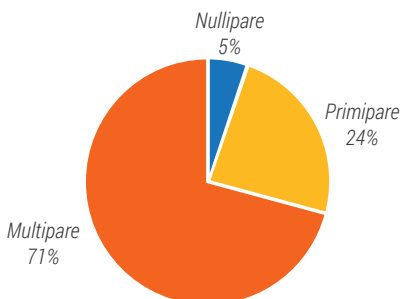

avec le partenariat de

Rejoignez nous sur /Bovinext - www.bovinext.fr

Début de l'expérimentation au sein de la ferme de l'Alpa à Haroué

Pour mener à bien l'expérimentation sur la race Stabiliser en partenariat avec Bovinext et constituer au plus vite un troupeau, l'Alpa a accueilli le mercredi 12 septembre 2018, six génisses Stabilisers de la station d'Elitest. Elles rejoignent donc le troupeau allaitant transplanté en embryon Stabiliser déjà en place sur la ferme.

MOVIE NEXT & NATUR NEXT : Deux taureaux qui s'utilisent considérablement pour du croisement

Plus de 1800 doses de MOVIE NEXT ont été posées depuis le début de sa commercialisation en octobre 2017 sur la zone Elitest. Nous observons deux profils différents : 67% d'IAP sur une majorité de nullipare pour les troupeaux allaitants alors qu'il y a 29% d'IAP sur une majorité de multipare pour les croisements laitiers.

Destination des IAP sur laitières

Effectif d'IA : 1506

Destination des IAP sur allaitantes

Effectif d'IA : 322

Point sur les embryons Stabiliser

Depuis les premiers transferts d'embryons Stabiliser au début de l'année 2018, plus de 250 embryons ont été posés sur des troupeaux français (majoritairement allaitants), dont une majorité en embryons sexés. Par ailleurs, 350 embryons ont été produits en France sur la même période à partir des 17 génisses importées du Royaume-Unis.