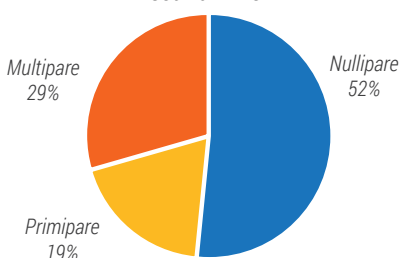

avec le partenariat de

Rejoignez nous sur /Bovinext - www.bovinext.fr

Début de l'expérimentation au sein de la ferme de l'Alpa à Haroué

Pour mener à bien l'expérimentation sur la race Stabiliser en partenariat avec Bovinext et constituer au plus vite un troupeau, l'Alpa a accueilli le mercredi 12 septembre 2018, six génisses Stabilisers de la station d'Elitest. Elles rejoignent donc le troupeau allaitant transplanté en embryon Stabiliser déjà en place sur la ferme.

MOVIE NEXT & NATUR NEXT : Deux taureaux qui s'utilisent considérablement pour du croisement

Plus de 1800 doses de MOVIE NEXT ont été posées depuis le début de sa commercialisation en octobre 2017 sur la zone Elitest. Nous observons deux profils différents : 67% d'IAP sur une majorité de nullipare pour les troupeaux allaitants alors qu'il y a 29% d'IAP sur une majorité de multipare pour les croisements laitiers.

Destination des IAP sur laitières

Effectif d'IA : 1506

Destination des IAP sur allaitantes

Effectif d'IA : 322

Point sur les embryons Stabiliser

Depuis les premiers transferts d'embryons Stabiliser au début de l'année 2018, plus de 250 embryons ont été posés sur des troupeaux français (majoritairement allaitants), dont une majorité en embryons sexés. Par ailleurs, 350 embryons ont été produits en France sur la même période à partir des 17 génisses importées du Royaume-Unis.